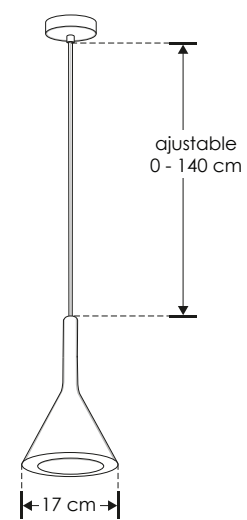

ilumileds®  
**LÍNEA europea**  
 THE ART OF LIGHTING

Elemento de iluminación suspendido en techo (incluye canope para sobreponer), incluye base E27 (no incluye lámpara).

MATERIAL DE CONSTRUCCIÓN:  
 Yeso acabado blanco / Concreto acabado gris  
 (Dependiendo del modelo).

TIPO DE BASE:  
 E27 de hasta 25 W máximo.

ÁNGULO DE APERTURA:  
 120° (Puede variar dependiendo de la lámpara que se le instale).

GRADO DE PROTECCIÓN:  
 IP20 (Para uso en interiores).

TIPO DE INSTALACIÓN:  
 Suspendido (con canope de sobreponer en techo)

CARACTERÍSTICAS DE LA BASE E27 INCLUIDA:  
 277 V ~ 50/60Hz, 25 W (0.2 A) máx.

ajustable 0 - 140 cm

NOTA: No incluye lámpara E27.

ILUEUR7516CG [ Acabado gris ]  
 ILUEUR7516YW [ Acabado blanco ]